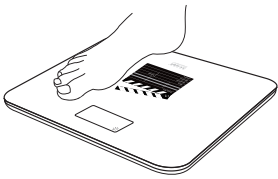

轻薄系列 FASHION SLIM

USER GUIDE

光动能电子人体秤 使用说明书

SOLAR ELECTRONIC PERSONAL SCALE

感谢阁下的购买。

为了正确使用本产品，请在使用前仔细阅读说明书。

基本特性

采用高精度应变式传感器系统
5mm钢化玻璃平台
高清晰LCD显示
最大称量：150 kg / 330lb
分度值：0.1kg / 0.2lb

光动能电池供电（光照强度大于100Lux可使用）
智能压力开机
超载提示 / 出错提示
8秒内无操作自动关机
单位转换：公制Kg / 英制LB

初次使用

光照一分钟左右开机全显

待机画面（太阳符号闪烁）

- 初次使用时，请将产品放置在光线充足的地方（一般家庭的照明设备可达要求），光动能电池受光照约一分钟后，供电可达到正常使用值，此时显示屏全显后太阳符号作闪烁显示，表示电量充足可进行体重测量。
- 如将显示屏置于直接照射强阳光的地方（阳台或窗口），约 10 秒即可快速完成充电。

▲ 注：在没有光照的情况下（夜晚或置于暗处时），光动能电池不能提供产品正常使用之能量，需先用充足的光线照射光动能电池一分钟方可使用。

如何称重

将秤体摆放于水平坚实的平面上（秤体如放置不水平会导致称量不准，如此时秤体因振动已开机，请等待两秒后再开始称重）。

请平稳踏上秤面，保持身体平衡，使双脚平均分担体重。等您站稳后，秤会显示您的体重。重量闪烁 2 次后自动锁定画面，8 秒后自动关机。

屏幕显示：

秤体在待机画面时，任何时候都能进行体重测量。无需烦恼更换电池的问题。