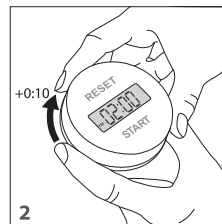

4m

**TIMER** 计时器  
USER GUIDE YHT1404使用说明

永衡互联

**1**  
初次使用

**2**  
倒计时

**3**  
顺计时

**4**  
更换电池

计时完成后发出“嘀、嘀、嘀...”的响声，按任意一键，响声自动停止。（若没有按，响闹一分钟后自动停止，计时器会持续显示超过的时间）