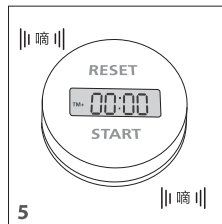

4m

**TIMER** 计时器  
USER GUIDE YHT1404使用说明

永衡互联

**1**  
初次使用

**2**  
倒计时

**3**  
顺计时

**4**  
更换电池

计时完成后发出“嘀、嘀、嘀...”的响声，按任意一键，响声自动停止。（若没有按，响闹一分钟后自动停止，计时器会持续显示超过的时间）