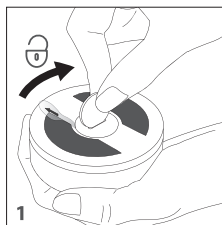

4m

**TIMER** 计时器  
USER GUIDE YHT1404使用说明

永衡互联

**1**  
初次使用

**2**  
倒计时

**3**  
顺计时

**4**  
更换电池

计时完成后发出“嘀、嘀、嘀...”的响声，按任意一键，响声自动停止。（若没有按，响闹一分钟后自动停止，计时器会持续显示超过的时间）