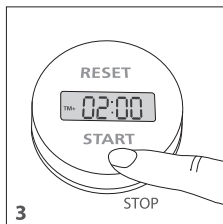

4m

**TIMER** 计时器  
USER GUIDE YHT1404使用说明

永衡互联

**1**  
初次使用

**2**  
倒计时

**3**  
顺计时

**4**  
更换电池

计时完成后发出“嘀、嘀、嘀...”的响声，按任意一键，响声自动停止。（若没有按，响闹一分钟后自动停止，计时器会持续显示超过的时间）