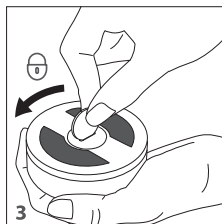

4m

**TIMER** 计时器  
USER GUIDE YHT1404使用说明

永衡互联

**1**  
初次使用

**2**  
倒计时

**3**  
顺计时

**4**  
更换电池

计时完成后发出“嘀、嘀、嘀...”的响声，按任意一键，响声自动停止。（若没有按，响闹一分钟后自动停止，计时器会持续显示超过的时间）