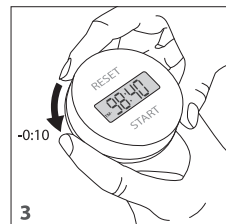

4m

**TIMER** 计时器  
USER GUIDE YHT1404使用说明

永衡互联

**1**  
初次使用

**2**  
倒计时

**3**  
顺计时

**4**  
更换电池

计时完成后发出“嘀、嘀、嘀...”的响声，按任意一键，响声自动停止。（若没有按，响闹一分钟后自动停止，计时器会持续显示超过的时间）