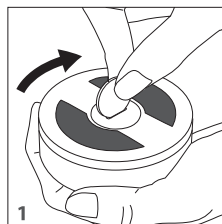

4m

**TIMER** 计时器  
USER GUIDE YHT1404使用说明

永衡互联

**1**  
初次使用

**2**  
倒计时

**3**  
顺计时

**4**  
更换电池

计时完成后发出“嘀、嘀、嘀...”的响声，按任意一键，响声自动停止。（若没有按，响闹一分钟后自动停止，计时器会持续显示超过的时间）