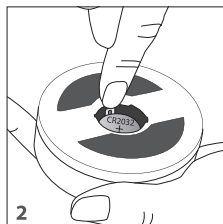

4m

**TIMER** 计时器  
USER GUIDE YHT1404使用说明

永衡互联

**1**  
初次使用

**2**  
倒计时

**3**  
顺计时

**4**  
更换电池

计时完成后发出“嘀、嘀、嘀...”的响声，按任意一键，响声自动停止。（若没有按，响闹一分钟后自动停止，计时器会持续显示超过的时间）