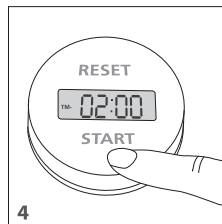

4m

**TIMER** 计时器  
USER GUIDE YHT1404使用说明

永衡互联

**1**  
初次使用

**2**  
倒计时

**3**  
顺计时

**4**  
更换电池

计时完成后发出“嘀、嘀、嘀...”的响声，按任意一键，响声自动停止。（若没有按，响闹一分钟后自动停止，计时器会持续显示超过的时间）