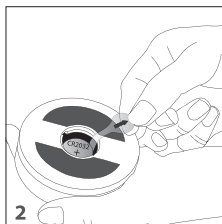

4m

**TIMER** 计时器  
USER GUIDE YHT1404使用说明

永衡互联

**1**  
初次使用

**2**  
倒计时

**3**  
顺计时

**4**  
更换电池

计时完成后发出“嘀、嘀、嘀...”的响声，按任意一键，响声自动停止。（若没有按，响闹一分钟后自动停止，计时器会持续显示超过的时间）