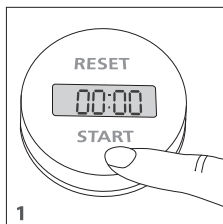

4m

**TIMER** 计时器  
USER GUIDE YHT1404使用说明

永衡互联

**1**  
初次使用

**2**  
倒计时

**3**  
顺计时

**4**  
更换电池

计时完成后发出“嘀、嘀、嘀...”的响声，按任意一键，响声自动停止。（若没有按，响闹一分钟后自动停止，计时器会持续显示超过的时间）