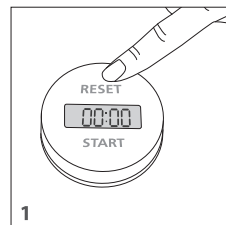

4m

**TIMER** 计时器  
USER GUIDE YHT1404使用说明

永衡互联

**1**  
初次使用

**2**  
倒计时

**3**  
顺计时

**4**  
更换电池

计时完成后发出“嘀、嘀、嘀...”的响声，按任意一键，响声自动停止。（若没有按，响闹一分钟后自动停止，计时器会持续显示超过的时间）