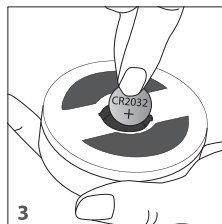

4m

**TIMER** 计时器  
USER GUIDE YHT1404使用说明

永衡互联

**1**  
初次使用

**2**  
倒计时

**3**  
顺计时

**4**  
更换电池

计时完成后发出“嘀、嘀、嘀...”的响声，按任意一键，响声自动停止。（若没有按，响闹一分钟后自动停止，计时器会持续显示超过的时间）